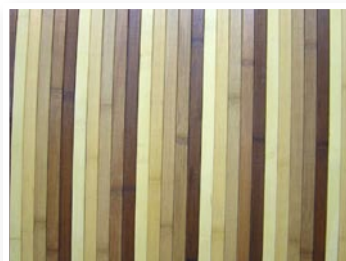

Бамбуковые обои зеленые

Бамбуковые обои,бледно-зеленые,нелак.	17	0,9	50,00	м2
Бамбуковые обои,бледно-зеленые,нелак.	17	1,0;1,5	63,00	м2
Бамбуковые обои,бледно-зеленые,нелак.	17	2,0	65,60	м2
Бамбуковые обои,бледно-зеленые,нелак.	25	2,0;2,5	80,00	м2
Бамбуковые обои,бледно-зеленые,лак.мат.	17	0,9	50,00	м2
Бамбуковые обои,бледно-зеленые,лак.мат.	17	1,0;1,5	63,00	м2
Бамбуковые обои,бледно-зеленые,лак.мат.	17	2,0	65,60	м2
Бамбуковые обои,бледно-зеленые,лак.мат.	25	2,0	80,00	м2
Бамбуковые обои,зеленые	25	2,0	80,00	м2
Бамбуковые обои,темно-зеленые	25	2,0	80,00	м2

Бамбуковые обои с рисунком

Бамбуковые обои, светлые, Осень	17	0,9	73,00	м2
Бамбуковые обои, темные, Папоротник	17	0,9	73,00	м2
Бамбуковые обои, Листья бамбука	17	0,9	73,00	м2
Бамбуковые обои,цветные	17	0,9	52,70	м2

цветные