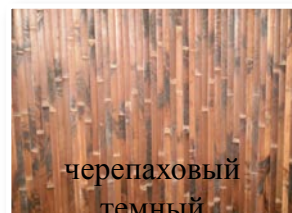

Наименование	Ширина планки,мм	Высота рулона,м	Цена, розн, грн	Ед. изм.
Бамбуковые обои светлые				
Бамбуковые обои,светлые	8;17	0,9	55,50	м2
Бамбуковые обои,светлые	5; 8; 12; 17	1,0	52,70	м2
Бамбуковые обои,светлые	5; 8; 12; 18	1,5	55,50	м2
Бамбуковые обои,светлые	5; 8; 12; 17	2,0	58,00	м2
Бамбуковые обои,светлые	8; 12; 17	2,5	73,50	м2
Бамбуковые обои светлые обожженные				
Бамбуковые обои,светлые/обожженные	17	1,0 ;1,5;2,0	65,60	м2
Бамбуковые обои темные				
Бамбуковые обои,темные	5; 8; 12; 17	0,9;1,5	55,50	м2
Бамбуковые обои,темные	5; 8; 12; 17	1,0	52,70	м2
Бамбуковые обои,темные	5; 8; 12; 17	2,0	58,00	м2
Бамбуковые обои,темные	8; 12; 17	2,5	73,50	м2
Бамбуковые обои,темные	20	1,0 ;1,5	125,00	м2
Бамбуковые обои,темные	20	2,0	130,00	м2
Бамбуковые обои темные пропиленные				
Бамбуковые обои,темные,пропиленные	17	0,9;1,0	55,50	м2
Бамбуковые обои,темные,пропиленные	17	1,5	58,00	м2
Бамбуковые обои полосатые				
Бамбуковые обои,темные/светлые	8/8; 17/5	0,9;1,5	55,50	м2
Бамбуковые обои,темные/светлые	8/8; 17/5	1,0	52,70	м2
Бамбуковые обои,темные/светлые	8/8; 17/5	2,0	58,00	м2
Бамбуковые обои,темные/светлые	8/8; 17/5	2,5	73,50	м2
Бамбуковые обои черепачовые				
Бамбуковые обои,черепачовые	17	0,9	50,00	м2
Бамбуковые обои,черепачовые	17	1,0	63,00	м2
Бамбуковые обои,черепачовые	17	1,5;2,0	65,60	м2
Бамбуковые обои,черепачовые, темные	17	0,9	50,00	м2
Бамбуковые обои,черепачовые, темные	17	1,5	65,60	м2
Бамбуковые обои,черепач., темн.,пропил.	17/2x8	0,9	50,00	м2
Бамбуковые обои,черепач., темн.,пропил.	17/2x8	1,5	65,60	м2