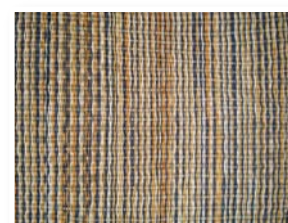

Полотна из ротанга

Ротанговые сетки и полотна изготавливают из коры и сердцевины ротанга вручную, с минимальным использованием машинных способов обработки.

Ротанговые полотна применяются при изготовлении абажуров и плафонов светильников, экранов для радиаторов, в качестве вставок при производстве мебели (для шкафов, комодов, журнальных столиков и других предметов мебели), применение вставок ротангового полотна визуально облегчает мебель, придает ей некоторый шарм и изыск. Кроме того, полотно ротанга широко используется при декоративном оформлении интерьеров. Оно прекрасно сочетается с другими материалами, создает ощущение невесомой легкости.

Ротанговая лента нарезается из коры ротанга. Лента исключительно гибкий, но в то же время и прочный материал. При вымачивании в воде она становится очень эластичной, что обеспечивает крепкое сцепление деталей при ее высыхании.

Используется в производстве мебели для оплётки стыков, торцов и углов, для изготовления матов и циновок, а также при оформлении интерьеров.

Внимание! В связи с тем, что натуральные ротанговые полотна изготавливаются вручную, они могут отличаться по рисунку и плотности плетения. Из-за различия климатических и погодных условий ротанговые полотна могут отличаться по оттенку.

003

16 лента 5 мм

002 уз. плетение

004 шир. плетение

001

003 10мм

ротанговая лента

ротанговая циновка