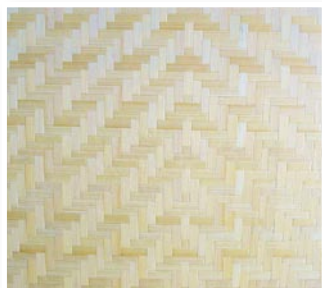

SAFARI

UKRAINE

Украина, г.Одесса ул.Французский б-р, 85
(сан.имени Чкалова)
тел.: (048) 748-06-53
(048) 799-39-95
e-mail:roznica@safari-ukraine.com
www.safari-ukraine.com.ua

Наименование	Размеры (мм)	Ед. изм.	Цена розн., грн.
Потолочные плиты			
Плита 9Н (разк-кт), 1-слойная, белая	600x600	шт.	24,40
Плита CS1/2 (разк-кт), 1-слойная, цветная	600x600	шт.	42,80
Плита CS1/2 (разк-кт), 2-слойная, цветная	600x600	шт.	53,10
Плиты HD (разк-кт), 1-слойные белые	600x600	шт.	24,40
Плиты HD (разк-кт), 2-слойные белые	600x600	шт.	33,80
Плиты НОР (разк-кт), 1-слойные белые	600x600	шт.	61,10
Плиты НОР (разк-кт), 2-слойные белые	600x600	шт.	68,80
Плиты НТК (разк-кт), 1-слойные белые	600x600	шт.	24,40
Плиты К (разк-кт), 1-слойные белые	600x600	шт.	24,40
Плиты О (разк-кт), 1-слойные белые	600x600	шт.	24,40
Плиты О (разк-кт), 2-слойные белые	600x600	шт.	33,80
Плиты S (разк-кт), 1-слойные белые	600x600	шт.	24,40
Плиты S (разк-кт), 2-слойные белые	600x600	шт.	33,80
Плиты XL (разк-кт), 1-слойные белые	600x600	шт.	24,40
Плиты XL (разк-кт), 2-слойные белые	600x600	шт.	33,80
Плита CX (разк-кт), 1-слойная, цветная	600x600	шт.	53,10
Плита GL (разк-кт), 2-слойная, цветная	600x600	шт.	61,60

К