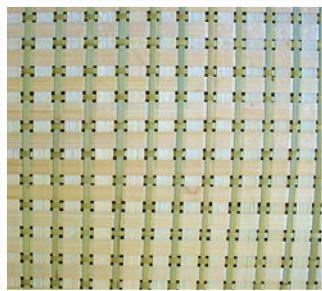

SAFARI

UKRAINE

Украина, г.Одесса ул.Французский б-р, 85
(сан.имени Чкалова)
тел.: (048) 748-06-53
(048) 799-39-95
e-mail:roznica@safari-ukraine.com
www.safari-ukraine.com.ua

Наименование	Размеры (мм)	Ед. изм.	Цена розн., грн.
Потолочные плиты			
Плита 9Н (разк-кт), 1-слойная, белая	600x600	шт.	24,40
Плита CS1/2 (разк-кт), 1-слойная, цветная	600x600	шт.	42,80
Плита CS1/2 (разк-кт), 2-слойная, цветная	600x600	шт.	53,10
Плиты HD (разк-кт), 1-слойные белые	600x600	шт.	24,40
Плиты HD (разк-кт), 2-слойные белые	600x600	шт.	33,80
Плиты НОР (разк-кт), 1-слойные белые	600x600	шт.	61,10
Плиты НОР (разк-кт), 2-слойные белые	600x600	шт.	68,80
Плиты НТК (разк-кт), 1-слойные белые	600x600	шт.	24,40
Плиты К (разк-кт), 1-слойные белые	600x600	шт.	24,40
Плиты О (разк-кт), 1-слойные белые	600x600	шт.	24,40
Плиты О (разк-кт), 2-слойные белые	600x600	шт.	33,80
Плиты S (разк-кт), 1-слойные белые	600x600	шт.	24,40
Плиты S (разк-кт), 2-слойные белые	600x600	шт.	33,80
Плиты XL (разк-кт), 1-слойные белые	600x600	шт.	24,40
Плиты XL (разк-кт), 2-слойные белые	600x600	шт.	33,80
Плита CX (разк-кт), 1-слойная, цветная	600x600	шт.	53,10
Плита GL (разк-кт), 2-слойная, цветная	600x600	шт.	61,60

CS