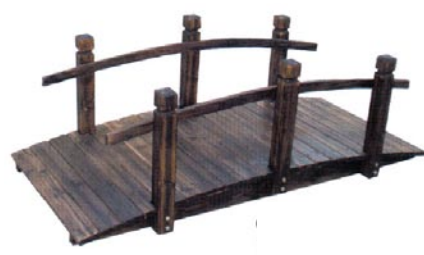

SAFARI

UKRAINE

Украина, г.Одесса ул.Французский б-р, 85
(сан.имени Чкалова)
тел.: (048) 748-06-53
(048) 799-39-95
e-mail:roznica@safari-ukraine.com
www.safari-ukraine.com.ua

GW 352